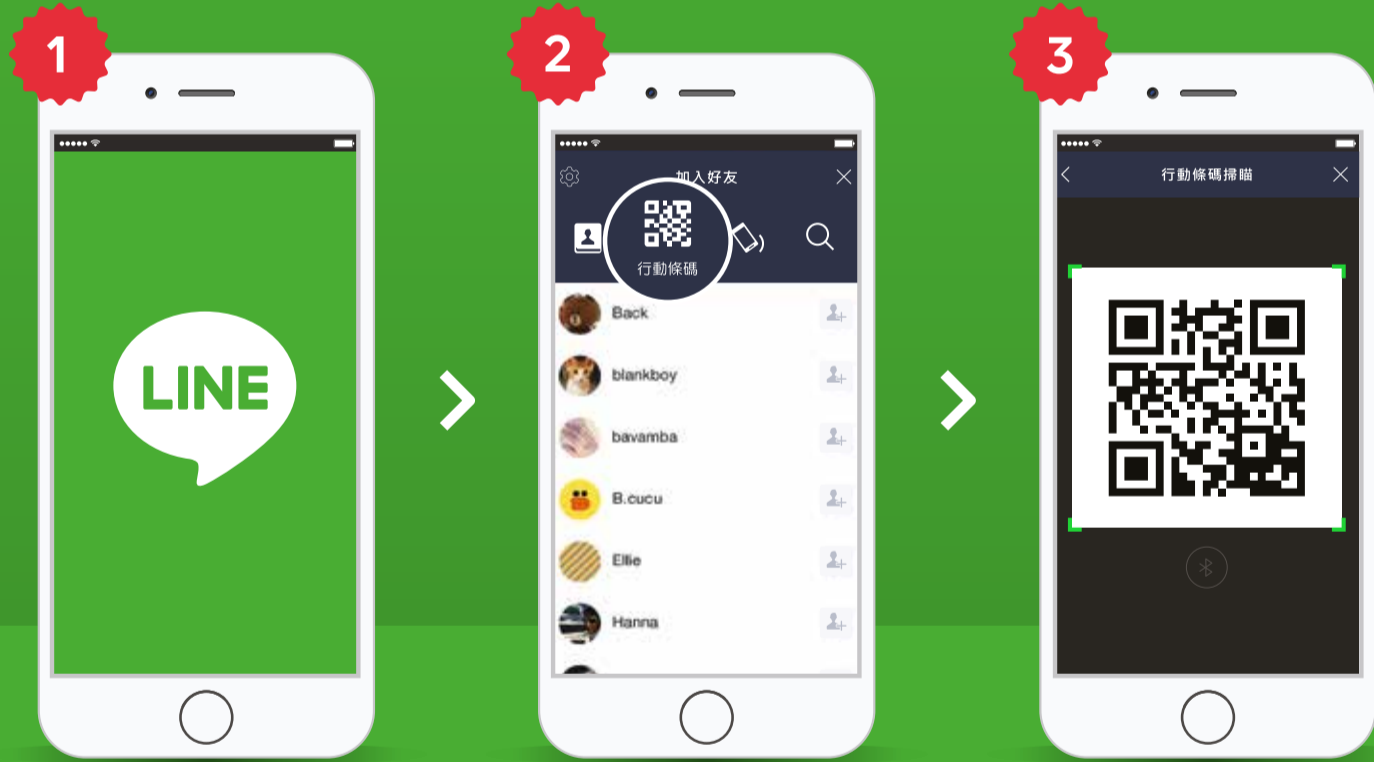

LINE Confidential

本附件僅限本活動使用，並請勿修改、收藏或轉發給第三方。
圖檔版權為LINE公司所擁有，若有需要使用，務必事先與LINE公司洽談。

SCALE 1/1
COLOR CMYK
SIZE W210 x H297 mm

裁切線

LINE@ 生活圈

拿出手機 用LINE集點!

打開你的LINE

點選加入好友 > 行動條碼

掃描店家給的點數
QR-code

集點成功

*若無法正常掃描，請查看您的裝置是否為連網狀態(需開啟行動網路或連至Wi-Fi)，以及確認GPS是否可正常使用。